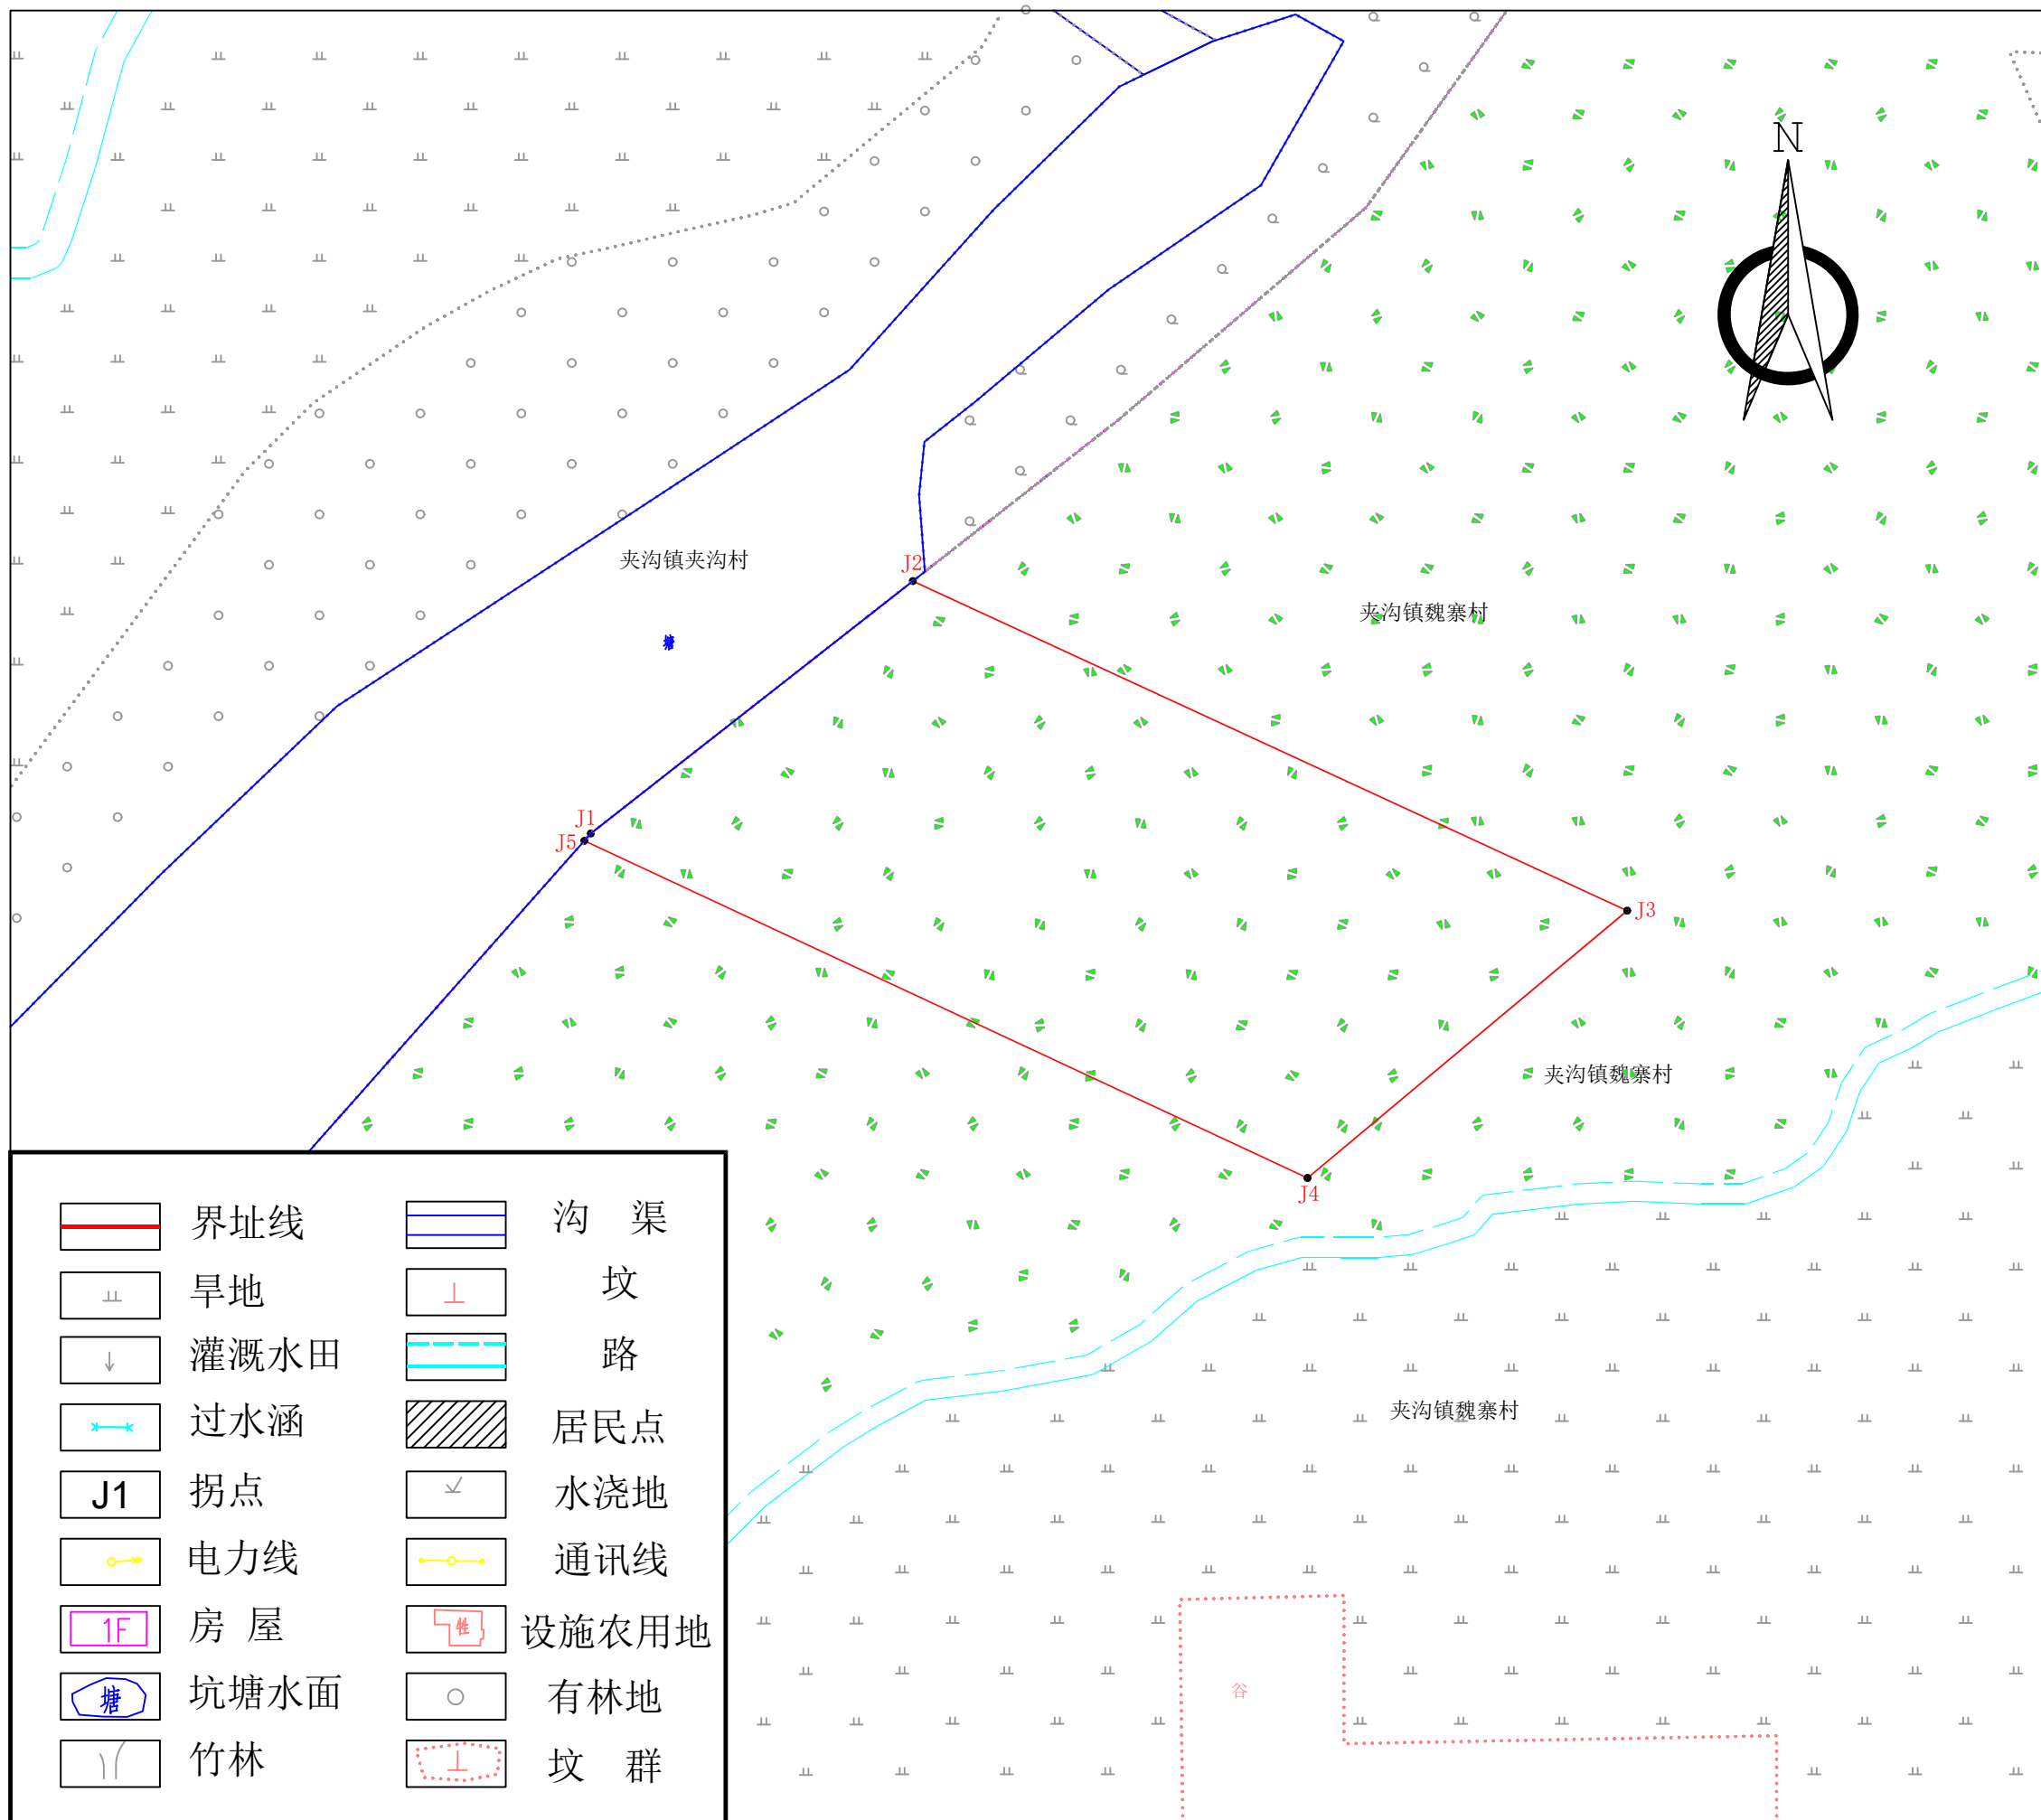

宿州市埇桥区2026年第6批次村庄建设用地（只转不征）勘测定界简图（地块1）

宿州市埇桥区2026年第6批次村庄建设用地（只转不征）勘测定界简图（地块2）